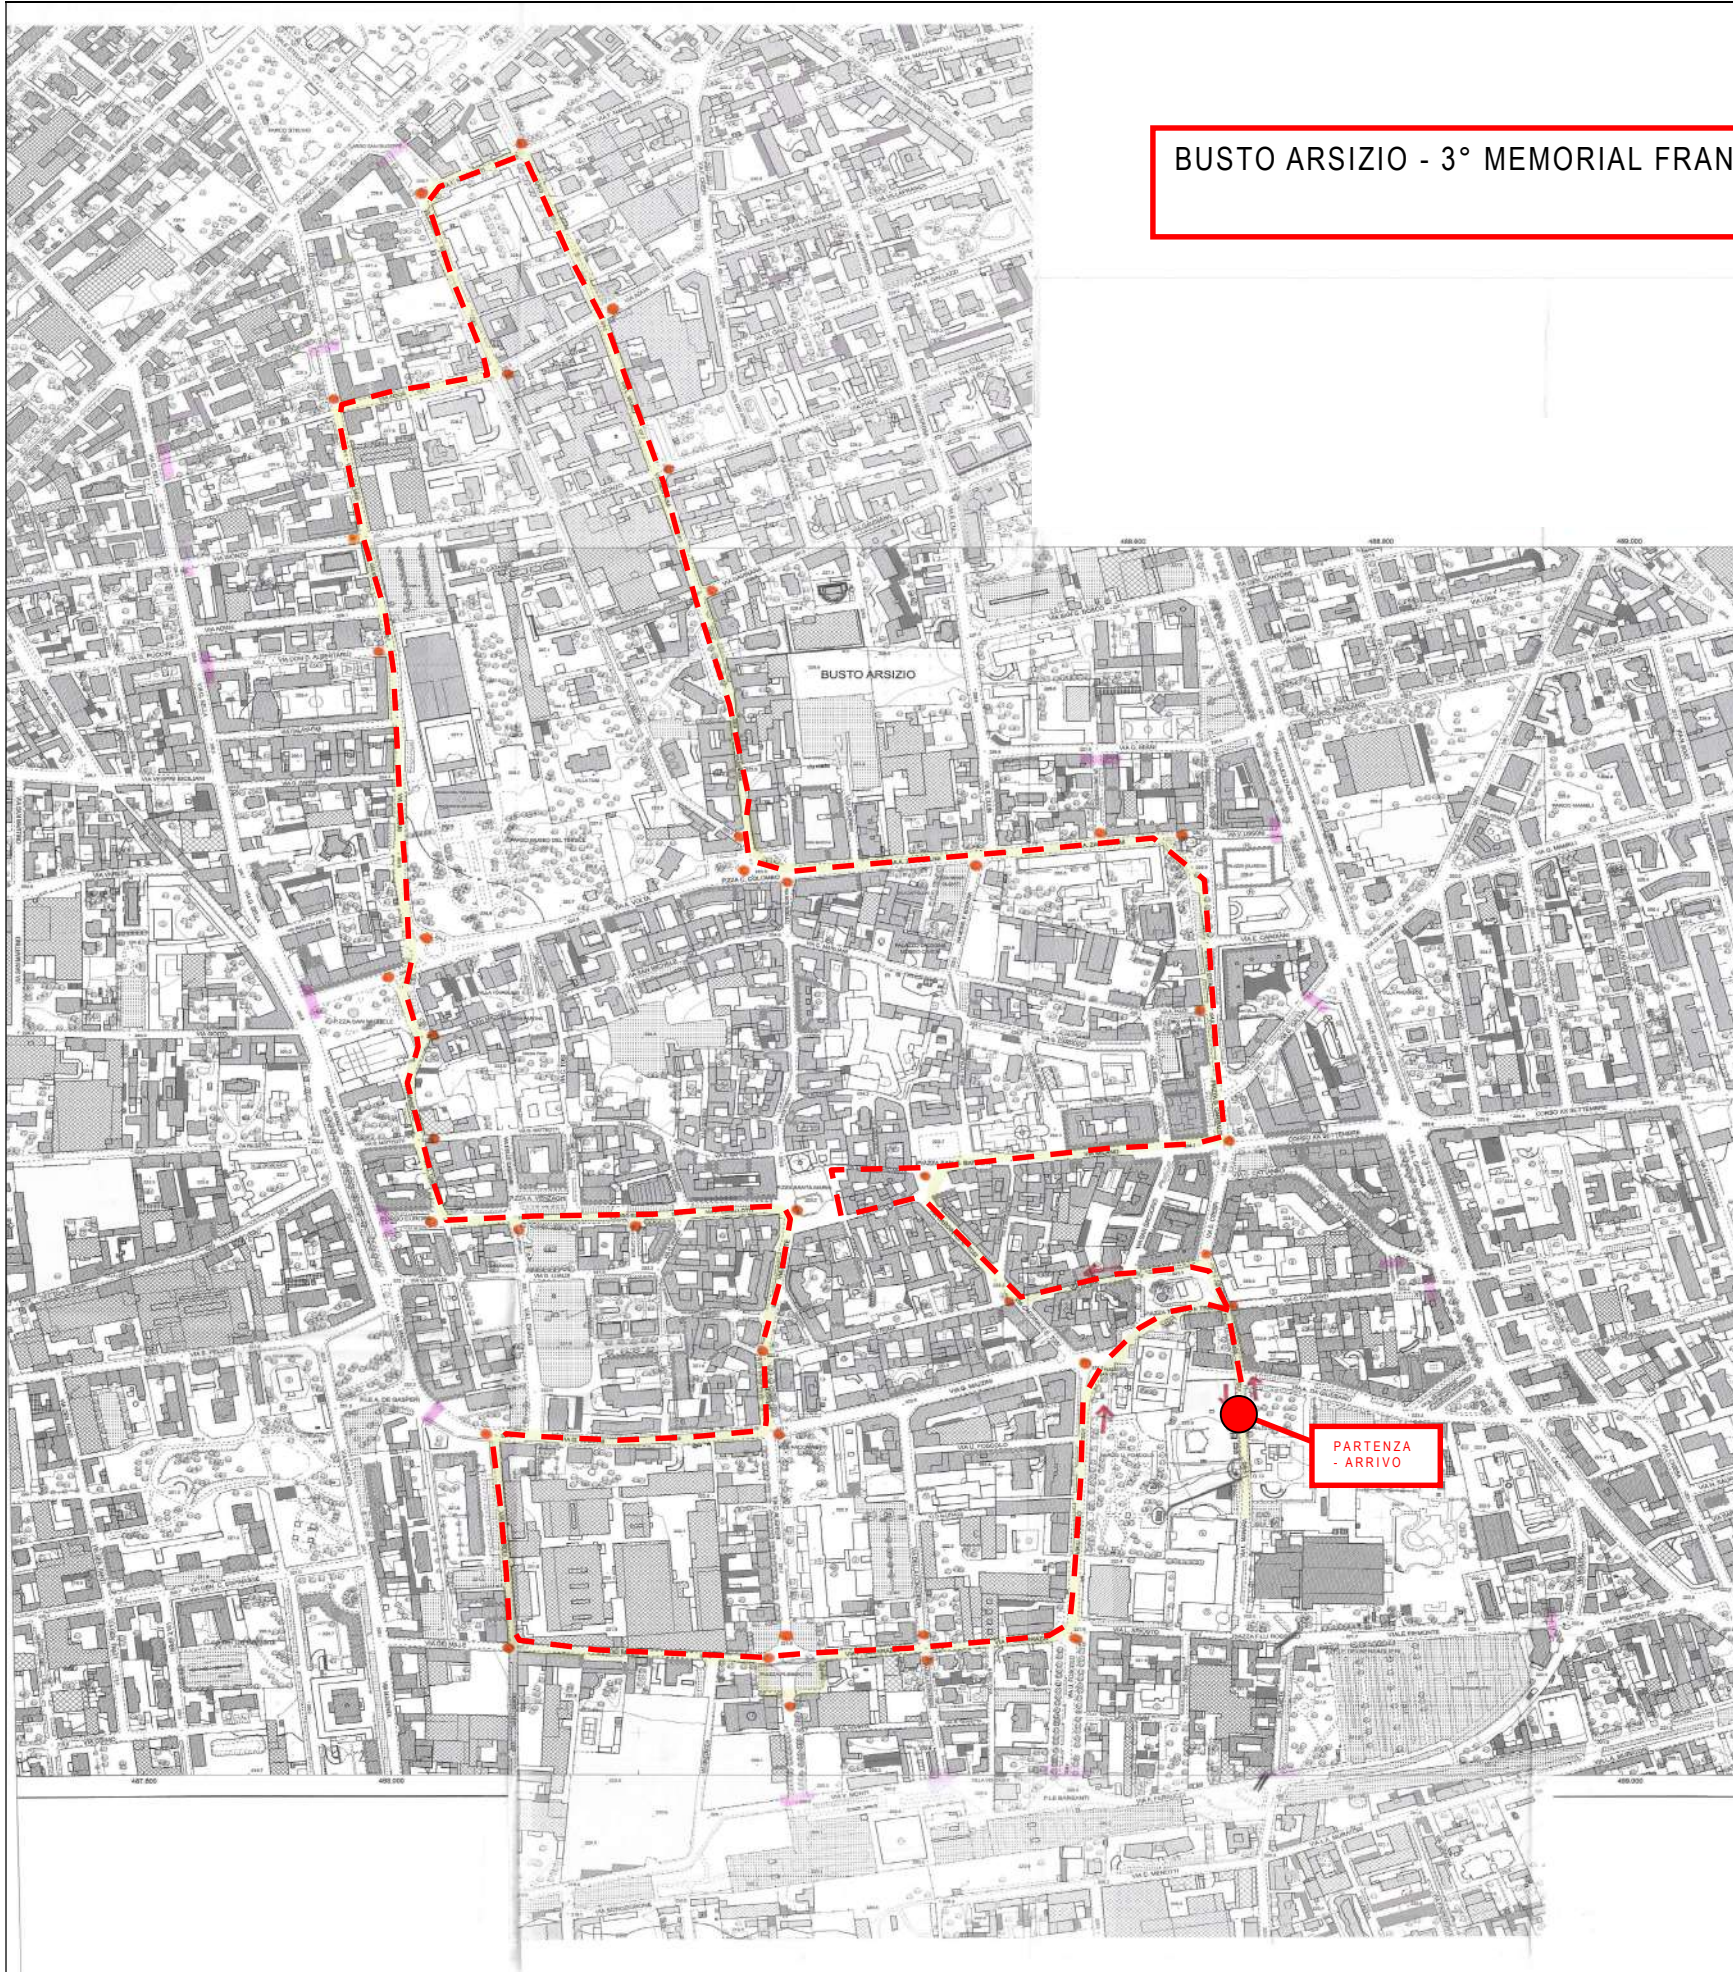

BUSTO ARSIZIO - 3° MEMORIAL FRANCESCA PIRALI – MARTEDI' 21 MAGGIO 2024

GIRO IN SENSO ANTIORARIO
PARTENZA

Via Manara
Piazza Trento Trieste
Via Roma
Via Cardinale Tosi
Via Cavour
Piazza S. Maria
Via S. Antonio
Piazza S. Giovanni
Via Milano
Piazza Garibaldi
Via F.lli D'Italia
Via Zappellini
Piazza C. Colombo
Via Mentana
Via Maino
Via Nanetti
Via Bellini
Via Adua
Via Galvani
Piazza San Michele
Via Ariberto
Via Turati
Corso Europa
Via F. Cavallotti
Via Bramante
Via Dante Alighieri
Via Mazzini
Via F.lli Cairoli
Via Dei Mille
Piazza Plebiscito
Via Guerrazzi
Via U. Foscolo
Piazzetta San Grgorio
Piazza Trento Trieste
Via Manara
ARRIVO