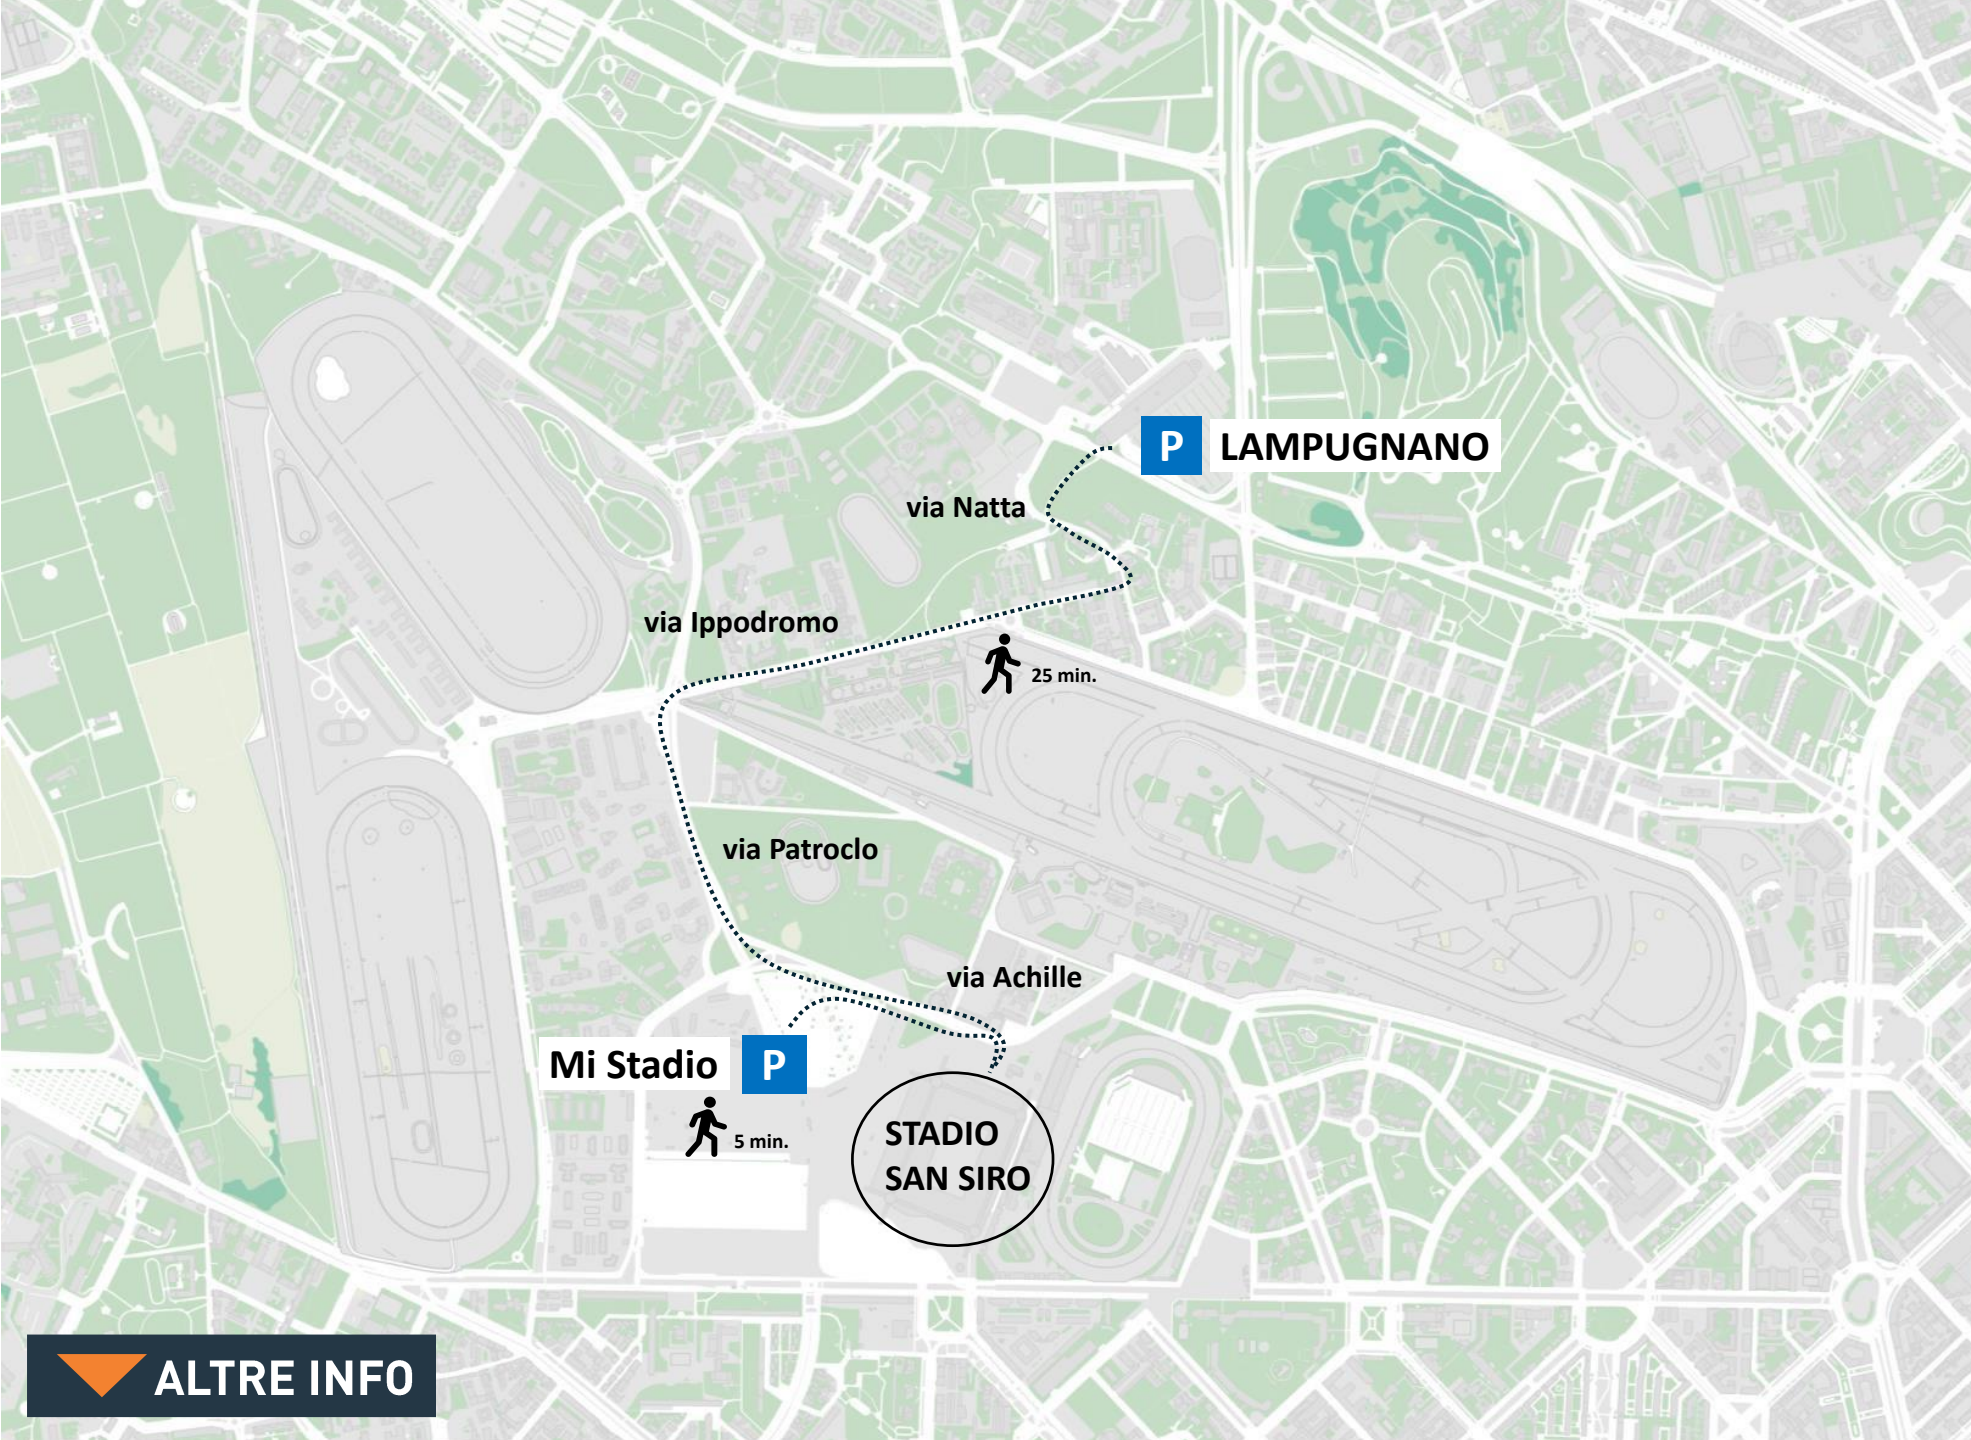

DAI PARCHEGGI DI LAMPUGNANO O MI STADIO E RITORNO

02:00

CHIUDE IL PARCHEGGIO
LAMPUGNANO

Mi Stadio P

STADIO
SAN SIRO

P LAMPUGNANO

via Natta

via Ippodromo

via Patroclo

via Achille

▼ ALTRE INFO

ATM

**STAZIONI ACCESSIBILI
ASCENSORI E MONTASCALE
IN TEMPO REALE SU**

isb.atm.it

**SALTATE LA CODA
PER IL BIGLIETTO
PAGATE LA METRO
AI TORNELLI CON CARTA
O BANCOMAT**

App ATM

**AGGIORNAMENTI
IN TEMPO REALE
E MAPPE, ORARI,
FERMATE, ACQUISTO
BIGLIETTI**