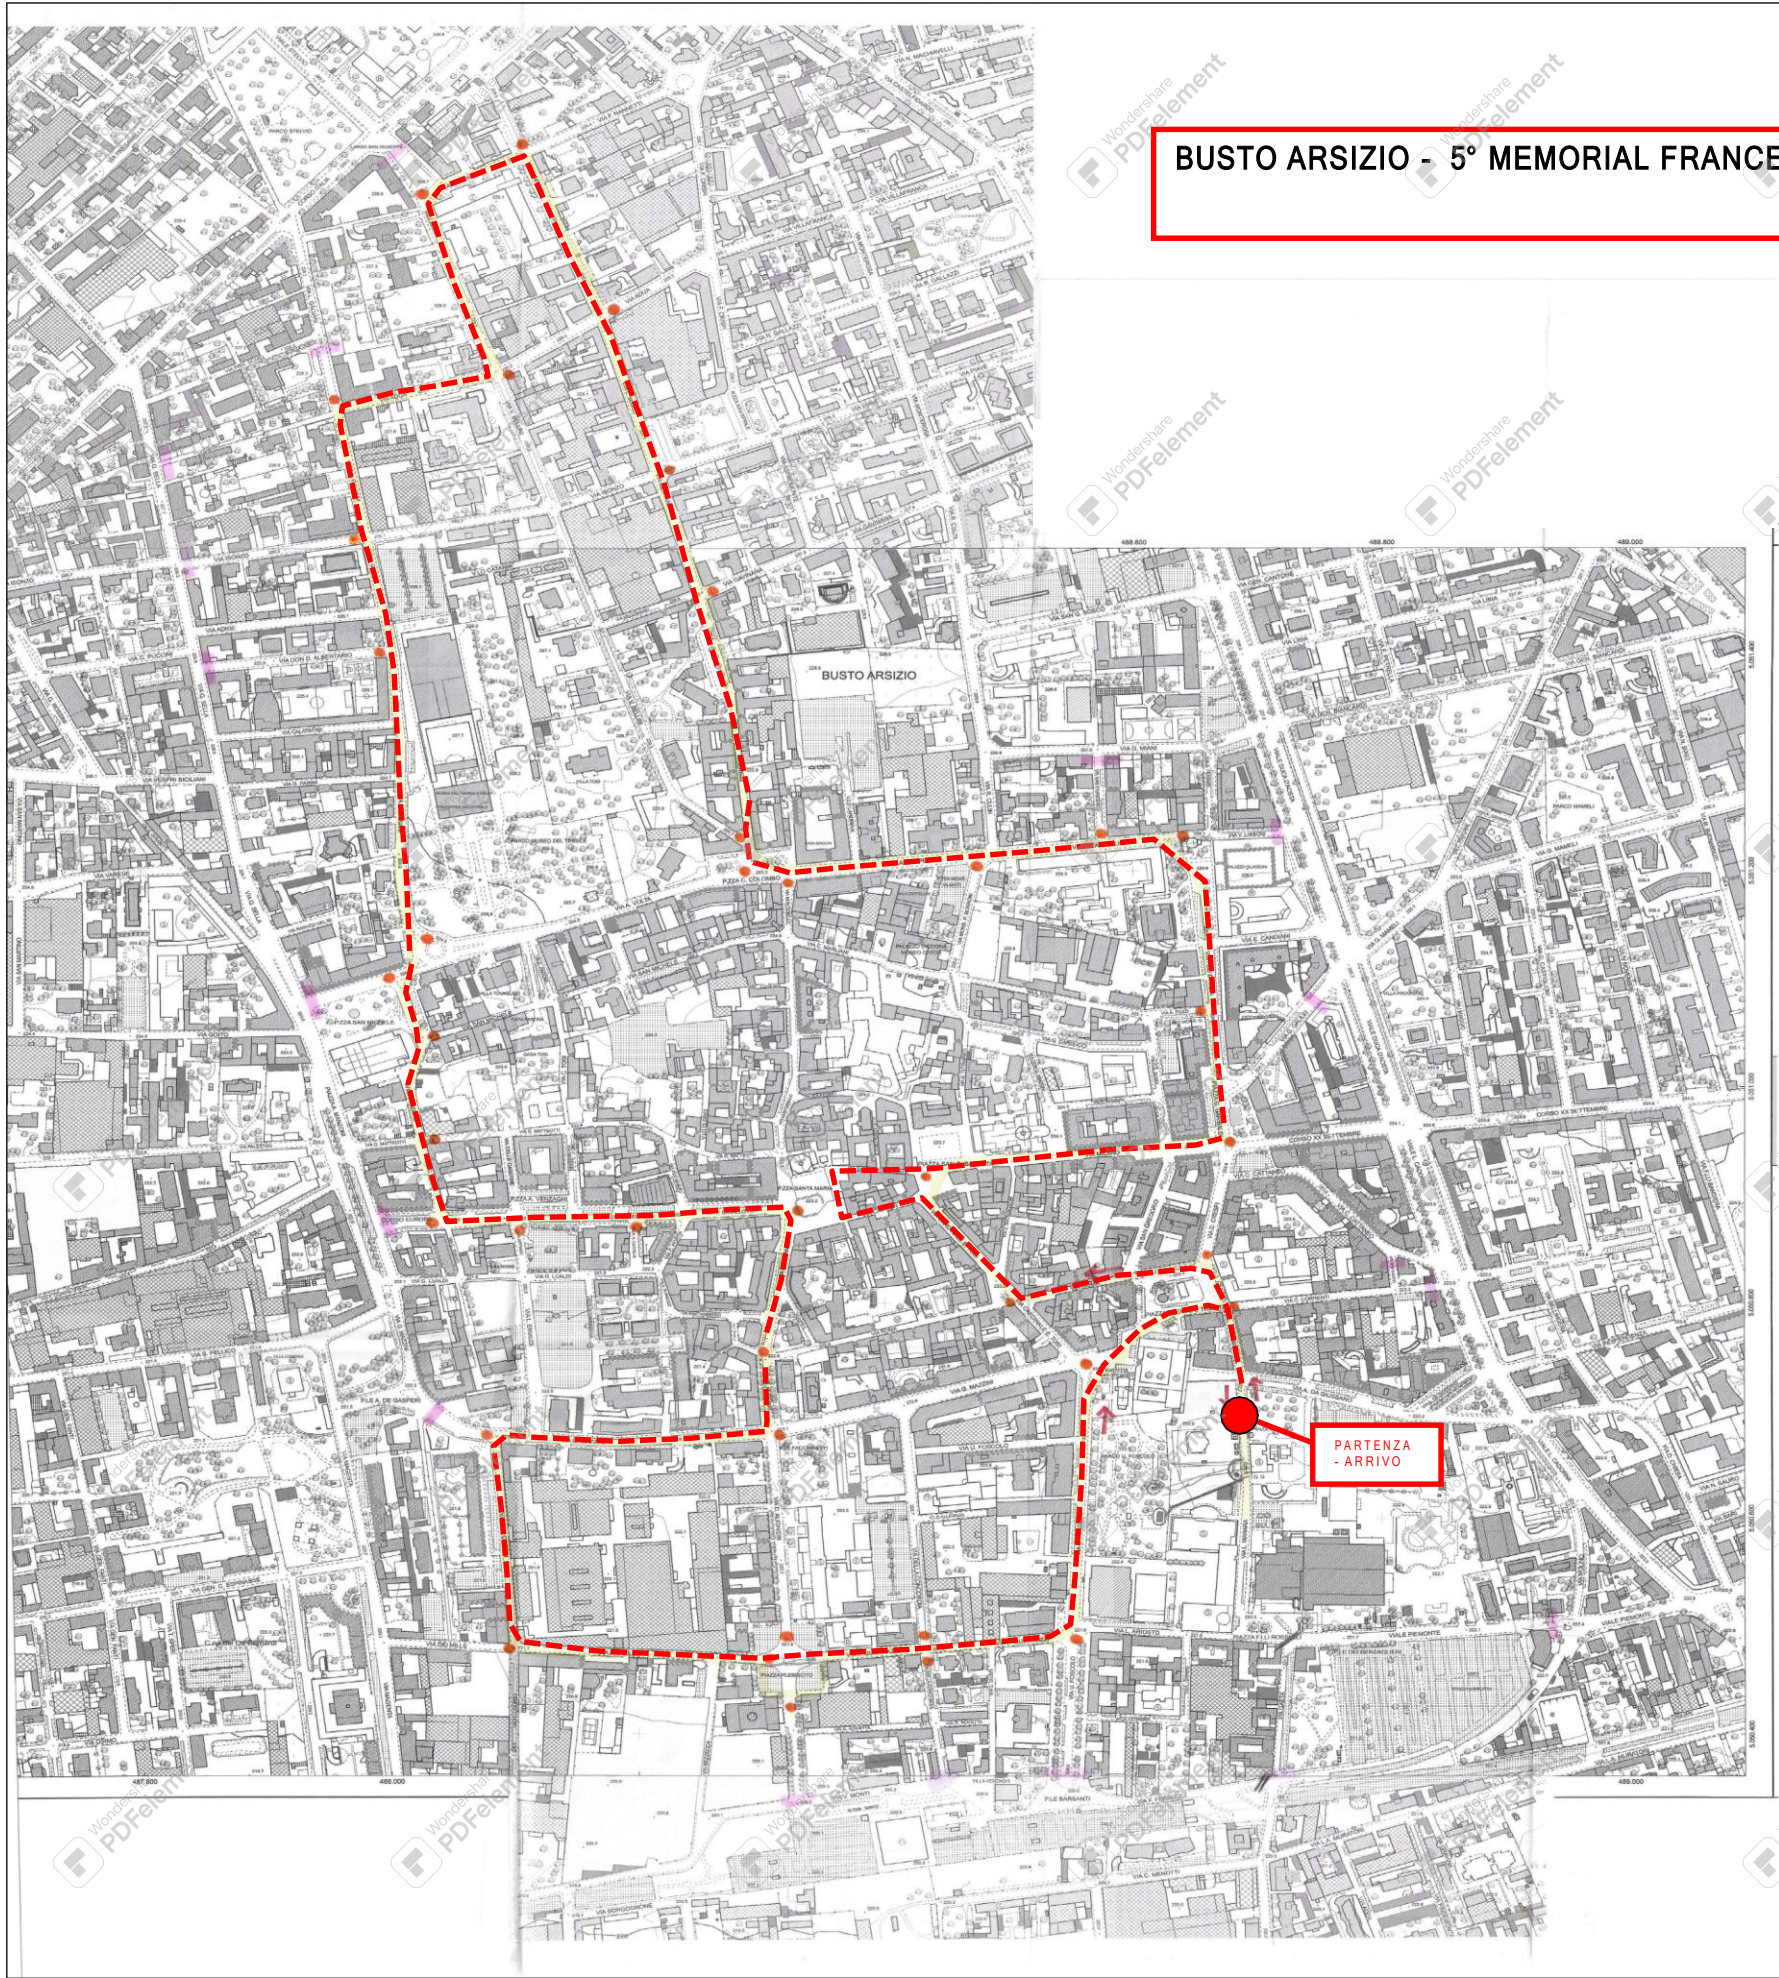

18 -

17 -

- 16 -
- 15 -
- 14 -
- 13 -
- 12 -
- 11 -

+ LILT

martedì 15 MAGGIO 2026
partenza ore 20:15

PROTEZIONE CIVILE
● VIGILI TRANSENNA

10 -

9 -

8 -

7 -

4 -

5 -

+ LILT

6 -

3 -

2 -

1 -

40 -

38 -

39 BIS -

39 -

39Bis -

37 -

36 -

PARTENZA - ARRIVO

BUSTO ARSIZIO - 5° MEMORIAL FRANCESCA PIRALI - MARTEDI' 15 MAGGIO 2026

- GIRO IN SENSO ANTIORARIO**
PARTENZA
Via Manara
Piazza Trento Trieste
Via Roma
Via Cardinale Tosi
Via Cavour
Piazza S. Maria
Via S. Antonio
Piazza S. Giovanni
Via Milano
Piazza Garibaldi
Via F.lli D'Italia
Via Zappellini
Piazza C. Colombo
Via Mentana
Via Maino
Via Nanetti
Via Bellini
Via Adua
Via Galvani
Piazza San Michele
Via Ariberto
Via Turati
Corso Europa
Via F. Cavallotti
Via Bramante
Via Dante Alighieri
Via Mazzini
Via F.lli Cairoli
Via Dei Mille
Piazza Plebiscito
Via Guerrazzi
Via U. Foscolo
Piazzetta San Grgorio
Piazza Trento Trieste
Via Manara
ARRIVO