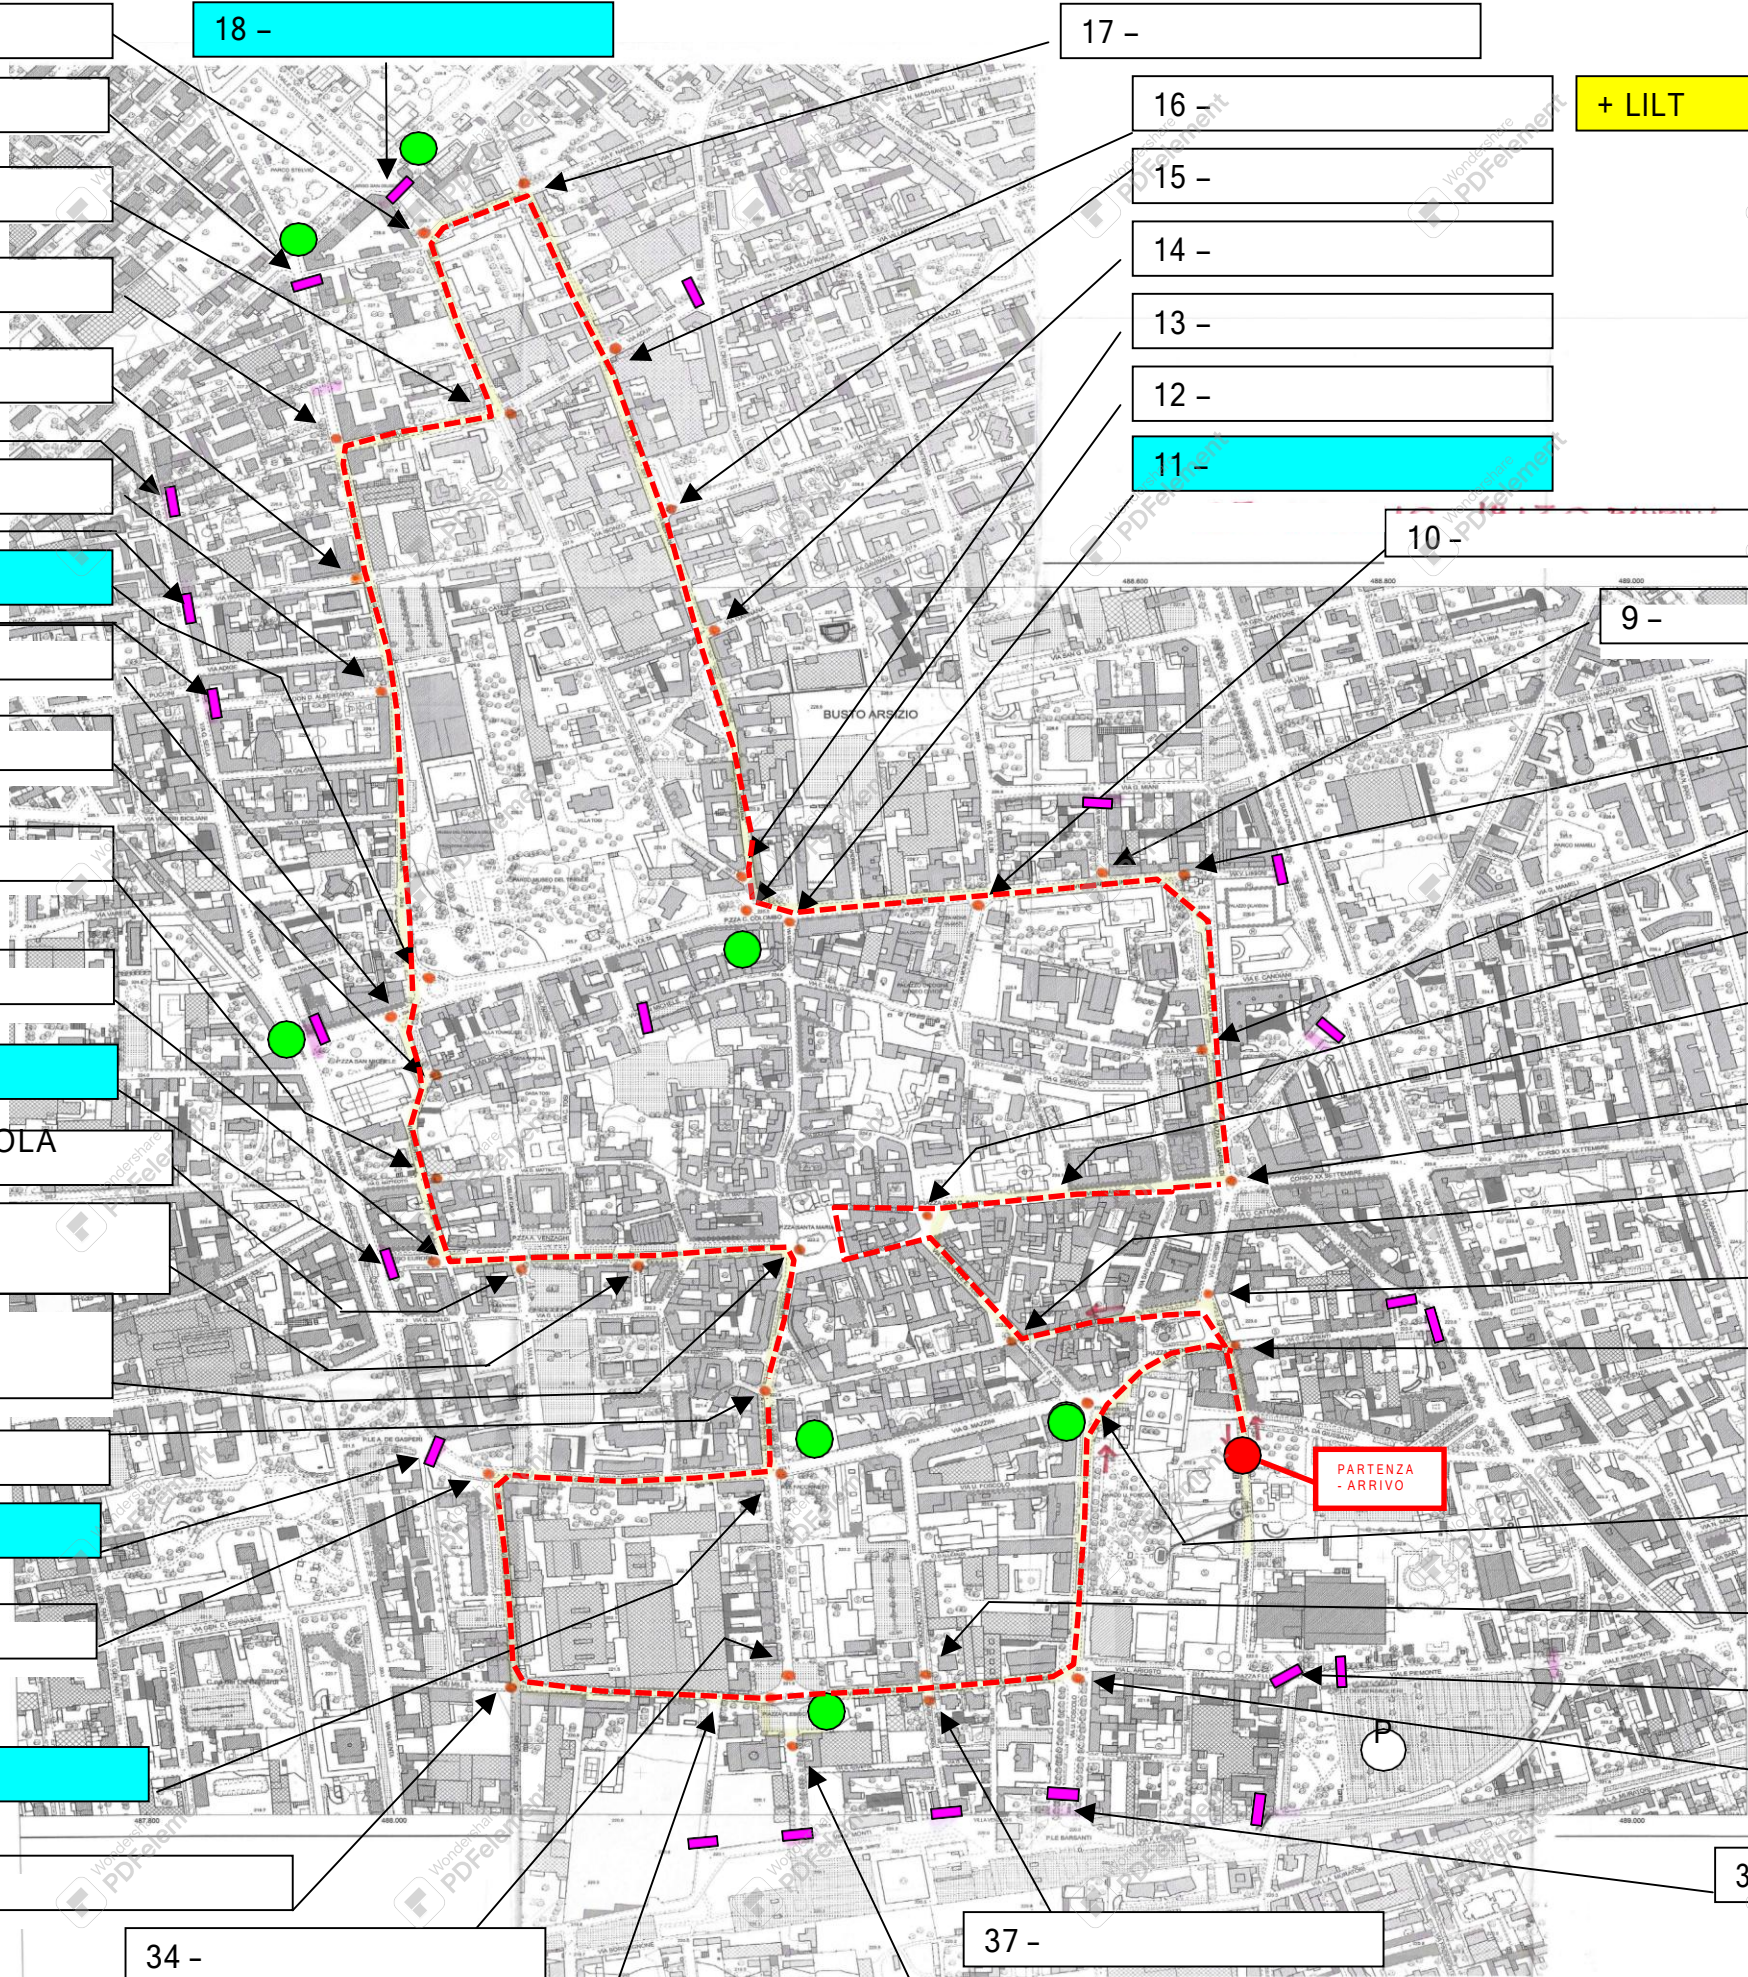

18 -

17 -

- 16 -
- 15 -
- 14 -
- 13 -
- 12 -
- 11 -

+ LILT

martedì 15 MAGGIO 2026
partenza ore 20:15

PROTEZIONE CIVILE
● VIGILI TRANSENNA

10 -

9 -

8 -

7 -

4 -

5 -

+ LILT

6 -

3 -

2 -

1 -

40 -

38 -

39 BIS -

39 -

39Bis -

37 -

36 -

PARTENZA - ARRIVO

BUSTO ARSIZIO - 5° MEMORIAL FRANCESCA PIRALI - MARTEDI' 15 MAGGIO 2026

- GIRO IN SENSO ANTIORARIO**
PARTENZA
Via Manara
Piazza Trento Trieste
Via Roma
Via Cardinale Tosi
Via Cavour
Piazza S. Maria
Via S. Antonio
Piazza S. Giovanni
Via Milano
Piazza Garibaldi
Via F.lli D'Italia
Via Zappellini
Piazza C. Colombo
Via Mentana
Via Maino
Via Nanetti
Via Bellini
Via Adua
Via Galvani
Piazza San Michele
Via Ariberto
Via Turati
Corso Europa
Via F. Cavallotti
Via Bramante
Via Dante Alighieri
Via Mazzini
Via F.lli Cairoli
Via Dei Mille
Piazza Plebiscito
Via Guerrazzi
Via U. Foscolo
Piazzetta San Grgorio
Piazza Trento Trieste
Via Manara
ARRIVO